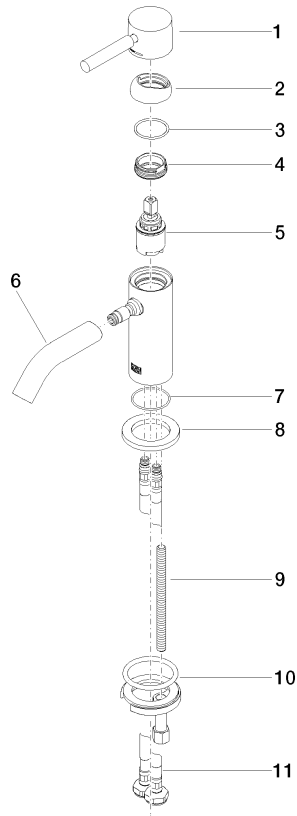

**META Mitigeur monocommande de lavabo sans garniture d'écoulement -  
Chrome**

META

33 525 660

- saillie 105 mm
- bec déverseur fixe
- jet circulaire enrichi en air
- hauteur de robinetterie 138 mm
- hauteur jusqu'au mousseur 57 mm
- diamètre de percement 35 mm
- rosace Ø 50 mm en option
- 2x flexible de pression M 8 x 1 vissé, étanchéité contrôlée
- débit maxi. 5,7 l/min
- sans plomb
- Ce produit contribue au respect des exigences des systèmes d'évaluation des bâtiments écologiques, par exemple LEED®, BREEAM®, DGNB

	Chrome	33 525 660-00
	Platine brossé	33 525 660-06
	Platine	33 525 660-08
	Dark Chrome	33 525 660-19
	Or clair	33 525 660-26
	Or clair brossé	33 525 660-27
	Laiton brossé (Or 23cts)	33 525 660-28
	Rouge	33 525 660-29
	Orange	33 525 660-30
	Vert foncé	33 525 660-31
	Noir mat	33 525 660-33
	Bronze brossé	33 525 660-42
	Champagne brossé (Or 22cts)	33 525 660-46
	Champagne (Or 22cts)	33 525 660-47
	Chrome brossé	33 525 660-93
	Dark Platinum brossé	33 525 660-99

33 525 660  
mm [inches]

**Diagramme de débit**

**Certificats**

LGA\_29690.

DVGW\_DW-  
6506DN0128.

WRAS\_2003058.

33 525 660

### Liste des pièces de rechange

N°	Article Numéro	Désignation	Fréquence de montage	Délai de livraison
1	90 20 66 009 00-00	poignée	1	10
2	09 28 30 043-00	hotte	1	10
3	09 14 10 120 90	joint	1	2
4	09 24 04 266 90	écrou	1	2
5	90 15 05 044 00 90	cartouche	1	2
6	90 11 06 212 00-00	bec déverseur	1	10
7	09 14 10 202 90	joint	1	2
8	09 27 66 006-00	rosace	1	10
9	09 31 11 012 90	tige	1	2
10	04 30 11 038 00 90	set de fixation	1	2
11	04 30 04 100 00 90	flexible	2	2