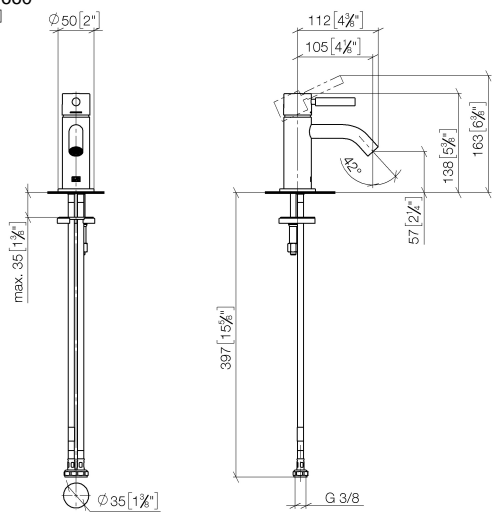

**META Mitigeur monocommande de lavabo sans garniture d'écoulement -  
Chrome**

META

33 525 660

- saillie 105 mm
- bec déverseur fixe
- jet circulaire enrichi en air
- hauteur de robinetterie 138 mm
- hauteur jusqu'au mousseur 57 mm
- diamètre de percement 35 mm
- rosace Ø 50 mm en option
- 2x flexible de pression M 8 x 1 vissé, étanchéité contrôlée
- débit maxi. 5,7 l/min
- sans plomb
- Ce produit contribue au respect des exigences des systèmes d'évaluation des bâtiments écologiques, par exemple LEED®, BREEAM®, DGNB

	Chrome	33 525 660-00
	Platine brossé	33 525 660-06
	Platine	33 525 660-08
	Dark Chrome	33 525 660-19
	Or clair	33 525 660-26
	Or clair brossé	33 525 660-27
	Laiton brossé (Or 23cts)	33 525 660-28
	Rouge	33 525 660-29
	Orange	33 525 660-30
	Vert foncé	33 525 660-31
	Noir mat	33 525 660-33
	Bronze brossé	33 525 660-42
	Champagne brossé (Or 22cts)	33 525 660-46
	Champagne (Or 22cts)	33 525 660-47
	Chrome brossé	33 525 660-93
	Dark Platinum brossé	33 525 660-99

33 525 660  
mm [inches]

**Diagramme de débit**

**Certificats**

LGA\_29690.

DVGW\_DW-  
6506DN0128.

WRAS\_2003058.

33 525 660

### Liste des pièces de rechange

N°	Article Numéro	Désignation	Fréquence de montage	Délai de livraison
1	90 20 66 009 00-00	poignée	1	10
2	09 28 30 043-00	hotte	1	10
3	09 14 10 120 90	joint	1	2
4	09 24 04 266 90	écrou	1	2
5	90 15 05 044 00 90	cartouche	1	2
6	90 11 06 212 00-00	bec déverseur	1	10
7	09 14 10 202 90	joint	1	2
8	09 27 66 006-00	rosace	1	10
9	09 31 11 012 90	tige	1	2
10	04 30 11 038 00 90	set de fixation	1	2
11	04 30 04 100 00 90	flexible	2	2